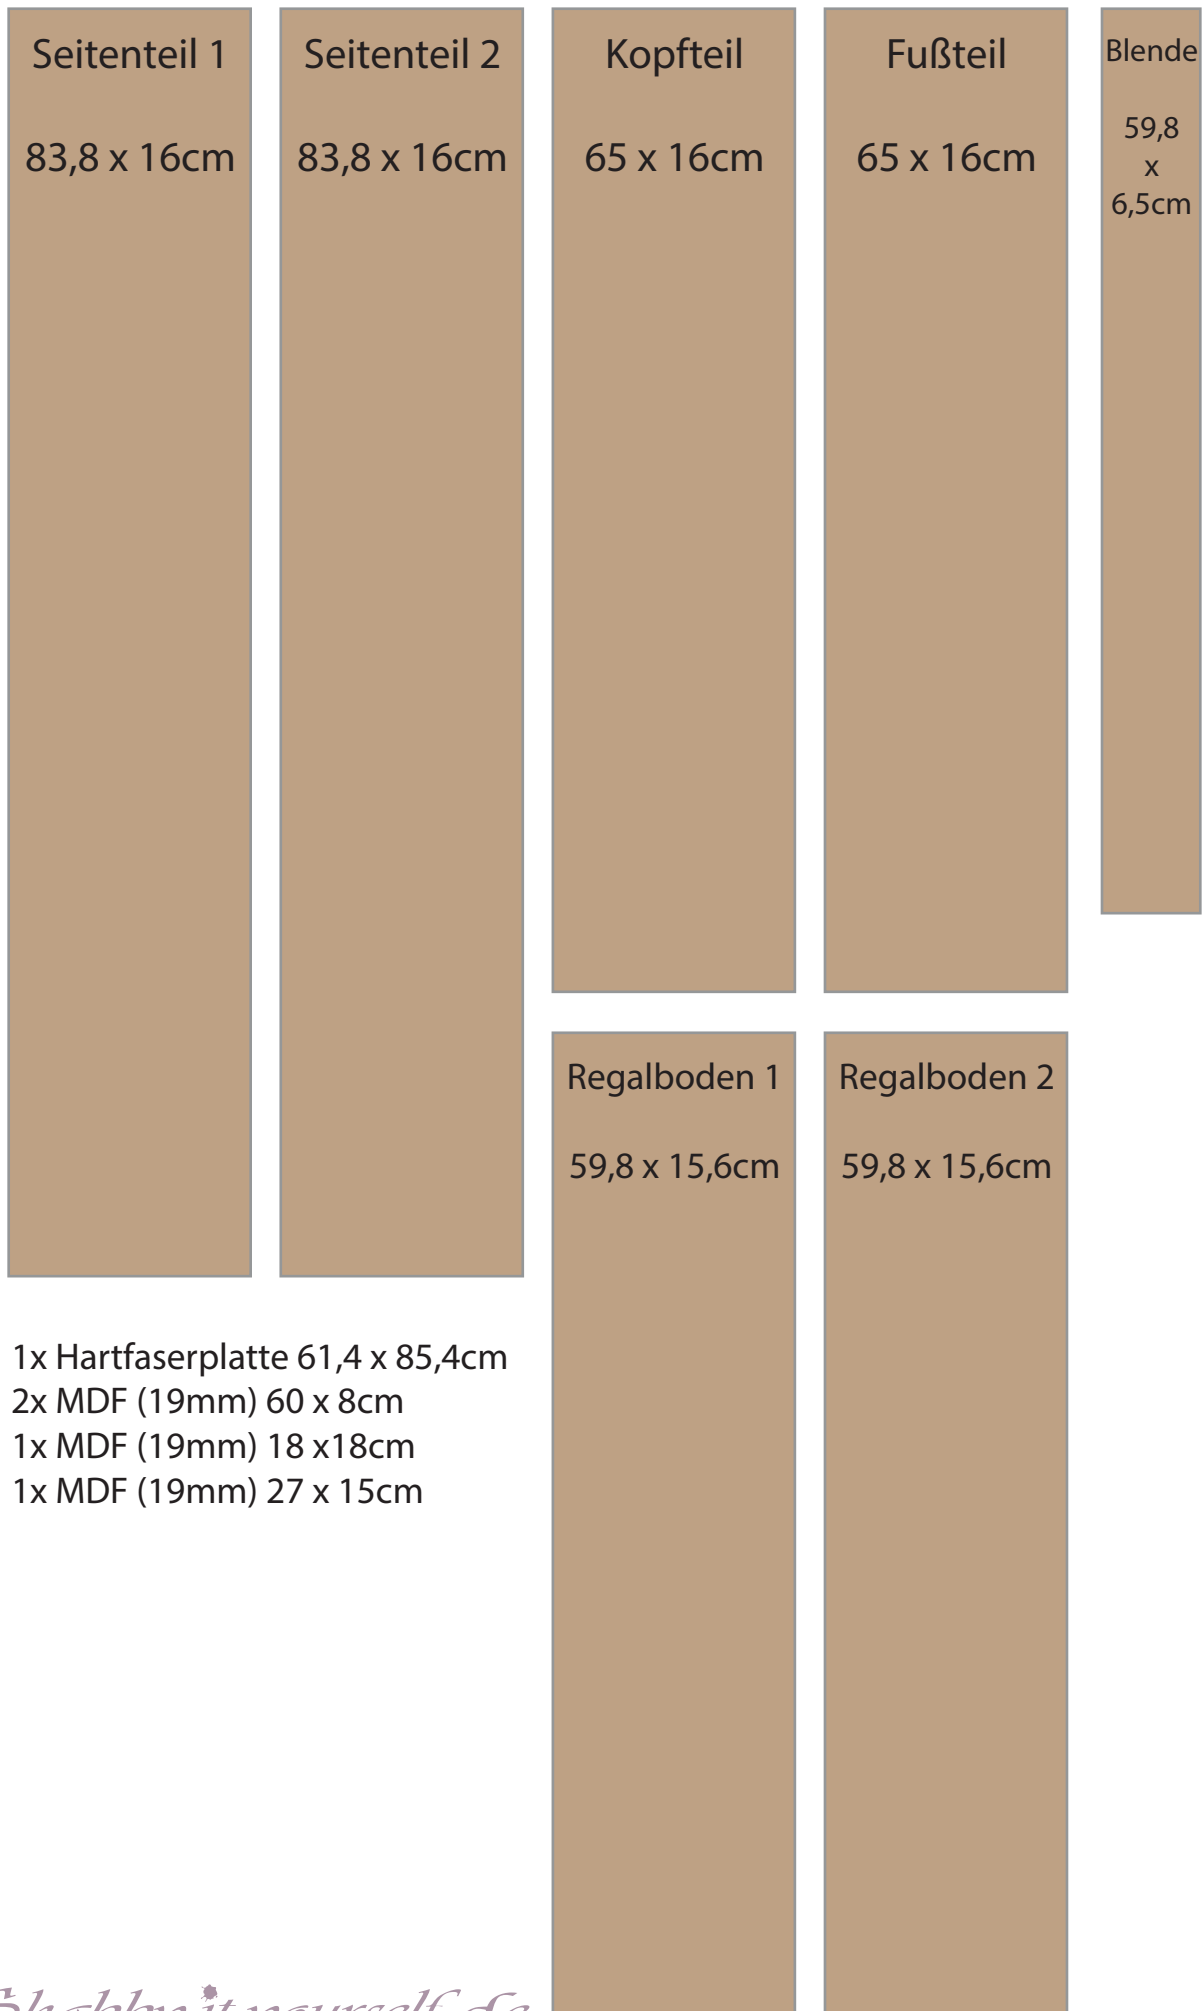

BAUPLAN MONSTERREGAL FÜR KINDER - Die Zeichnung

BAUPLAN MONSTERREGAL FÜR KINDER - Der Zuschnitt

BAUPLAN MONSTERREGAL FÜR KINDER - Der Bohrplan

Zähne unten

Zähne oben